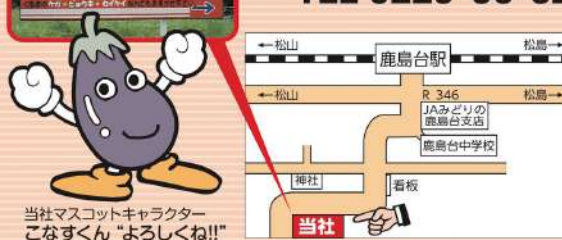

1. http://www.konasu.jp
2. ●外車・国産車全メーカー対応
   - ●钣金塗装・車検・整備
   - ●新車・中古車販売
   - ●レストア&カスタムカー・カスタムバイク作成
   - ●各種スポイラー塗装取付
   - ●ポリマー&ガラスコーティング&GZOXコーティング施工
   - ●ノックスドールアンダーガードコーティング施工
   - ●緊急時レッカー移動作業
   - ●東北運輸局認証工場
   - ●JA共済保険販売
   - ●JA共済自動車指定工場
   - ●JA共済代理店
   - ●あいおいニッセイ同和損害保険販売
   - ●あいおいニッセイ同和損害保険代理店
   - ●Ju宮城AAショップ