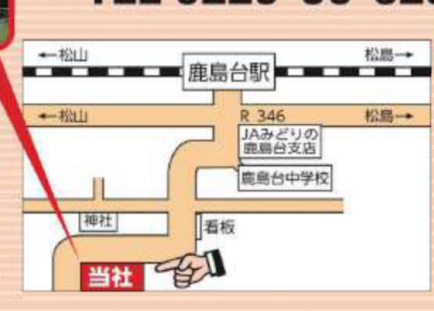

通常料金(24時間) **12,000円** (税込13,200円) → **30% OFF** **8,400円** (税込9,240円)

さらに **なんと!!**

★★★★★くるまのことなら **何でも** おまかせください!! ★★★★★

設備 充実の

- 最高級塗料2ブランド完備
- 焼付塗装ブース2機完備
- フレーム修正機2機完備
- 積載車2台完備

この看板が見えたら **もうすぐそこ!!!**
(有)小茄子川钣金塗装工業
 大崎市鹿島台広長字権七前11番地
 TEL 0229-56-3253 FAX 0229-56-5154